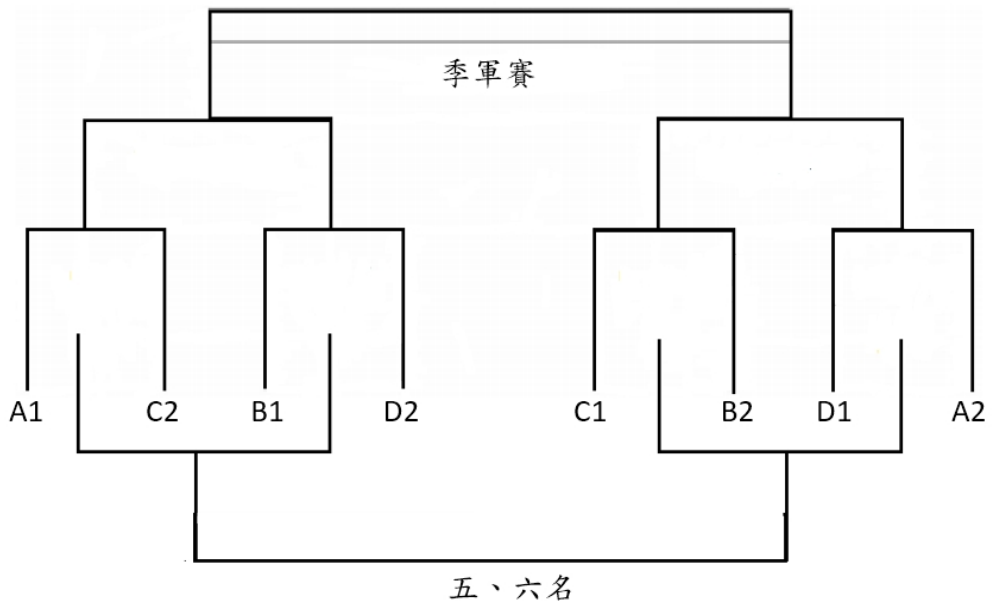

報名隊伍共 15 隊，各組取兩名晉級淘汰賽
最終成績錄取前六名，前三名頒發冠軍、亞軍、季軍盃乙座。

一年級組賽程圖

預賽

淘汰賽

冠軍賽

二年級組賽程表(1)

次	時間	場	隊伍	成績	備註
2-1	08:00	H	泰武國小-潮和國小		
2-2	08:30	A	石門國小-萬巒國小		
2-3	08:30	B	北葉國小-以栗國小		
2-4	08:30	C	內獅國小-前進國小		
2-5	08:30	D	南和國小-東港國小 A		
2-6	08:30	E	建興國小-僑智國小		
2-7	08:30	F	泰山國小-萬安國小		
2-8	08:30	G	丹路國小-來義國小 B		
2-9	08:30	H	高士國小-中正國小		
2-10	09:00	A	民和國小-武潭國小 A		
2-11	09:00	B	力里國小-望嘉國小		
2-12	09:00	C	牡丹國小-信義國小		
2-13	09:00	D	仁愛國小-榮華國小		
2-14	09:00	E	草埔國小-潮州國小		
2-15	09:30	F	泰武國小-豐田國小 A		
2-16	09:30	G	石門國小-春日國小		
2-17	09:30	H	北葉國小-來義國小 A		
2-18	10:00	A	內獅國小-赤山國小		
2-19	10:00	B	南和國小-德協國小		
2-20	10:00	C	建興國小-崇文國小 B		
2-21	10:00	D	泰山國小-武潭國小 B		
2-22	10:00	E	丹路國小-古華國小		
2-23	10:00	F	高士國小-大光國小		
2-24	10:00	G	民和國小-水泉國小		
2-25	10:00	H	力里國小-東港國小 B		
2-26	10:30	A	牡丹國小-豐田國小 B		
2-27	10:30	B	仁愛國小-海豐國小		
2-28	10:30	C	草埔國小-崇文國小 A		
2-29	11:00	C	潮和國小-豐田國小 A		
2-30	11:00	D	萬巒國小-春日國小		
2-31	11:00	E	以栗國小-來義國小 A		
2-32	11:00	F	前進國小-赤山國小		
2-33	11:00	G	東港國小 A-德協國小		