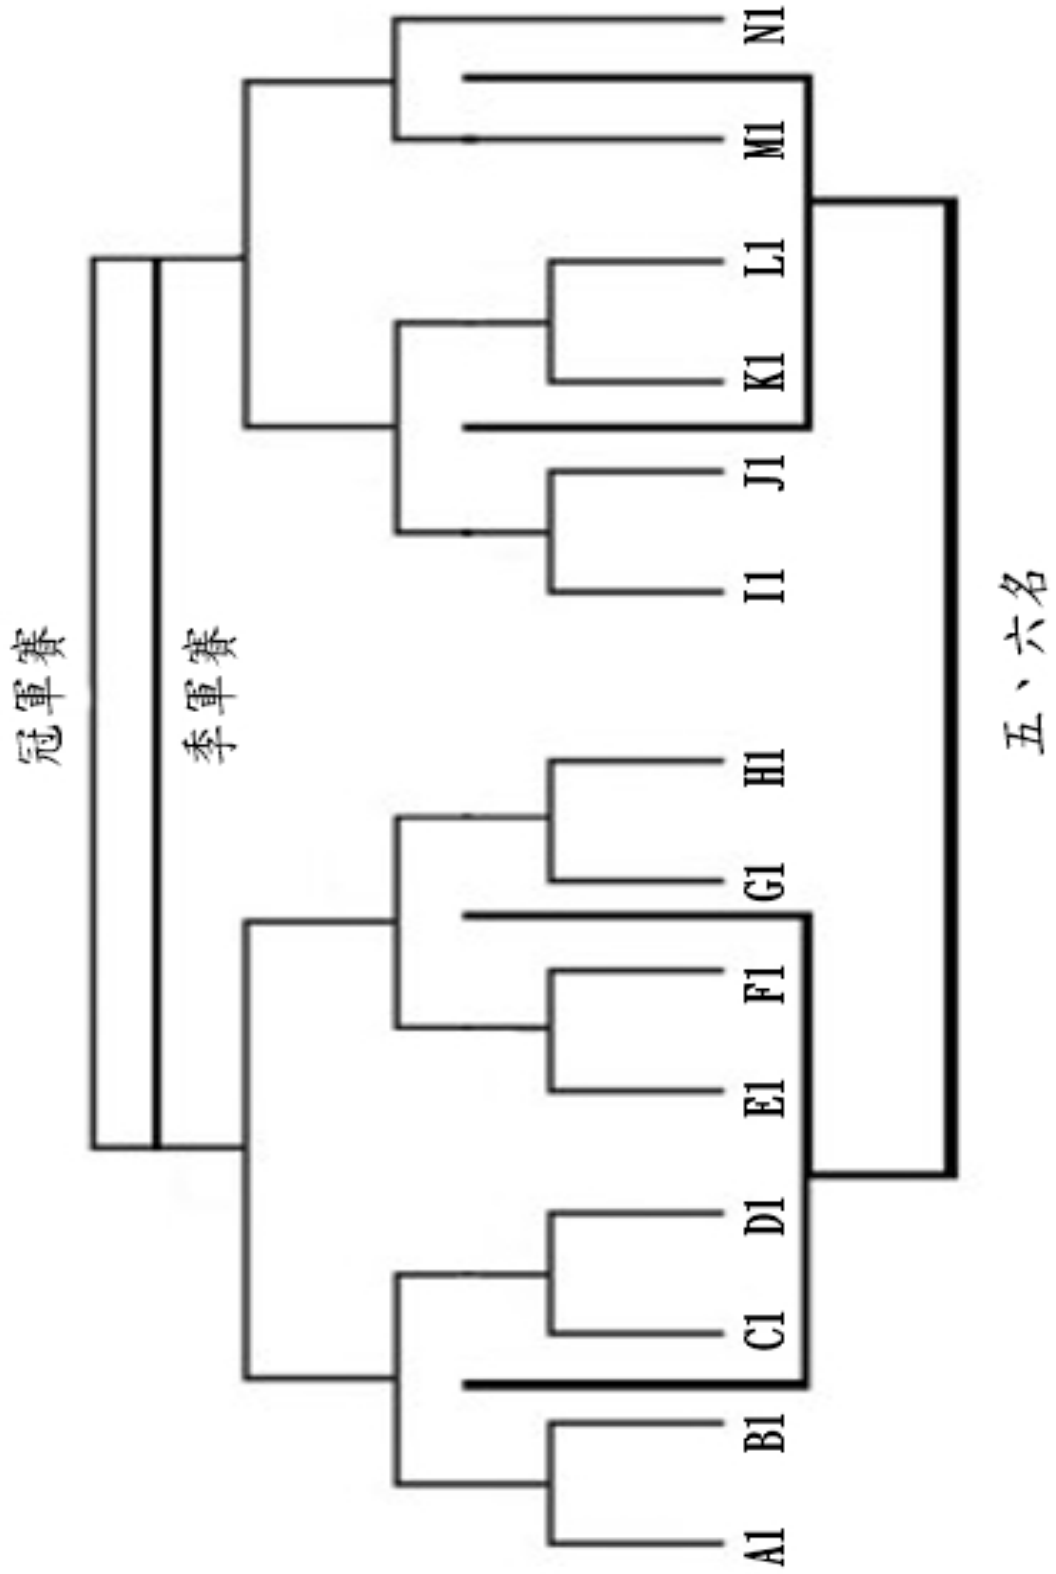

二年級組賽程圖(2)

一、二年級組總賽程表(1)

次	時間	場	隊伍	成績	備註
1-1	08:00	A	泰武國小-古樓國小		
1-2	08:00	B	霧台國小-泰山國小		
1-3	08:00	C	北葉國小-內獅國小 A		
1-4	08:00	D	忠孝國小-石門國小		
1-5	08:00	E	玉田國小 B-內獅國小 B		
1-6	08:00	F	水泉國小-武潭國小		
1-7	08:00	G	玉田國小 A-僑智國小		
2-1	08:00	H	泰武國小-潮和國小		
2-2	08:30	A	石門國小-萬巒國小		
2-3	08:30	B	北葉國小-以栗國小		
2-4	08:30	C	內獅國小-前進國小		
2-5	08:30	D	南和國小-東港國小 A		
2-6	08:30	E	建興國小-僑智國小		
2-7	08:30	F	泰山國小-萬安國小		
2-8	08:30	G	丹路國小-來義國小 B		
2-9	08:30	H	高士國小-中正國小		
2-10	09:00	A	民和國小-武潭國小 A		
2-11	09:00	B	力里國小-望嘉國小		
2-12	09:00	C	牡丹國小-信義國小		
2-13	09:00	D	仁愛國小-榮華國小		
2-14	09:00	E	草埔國小-潮州國小		
1-8	09:00	F	泰武國小-霧台國小		
1-9	09:00	G	古樓國小-泰山國小		
1-10	09:30	A	北葉國小-忠孝國小		
1-11	09:30	B	內獅國小 A-石門國小		
1-12	09:30	C	玉田國小 B-水泉國小		
1-13	09:30	D	內獅國小 B-武潭國小		
1-14	09:30	E	玉田國小 A-彭厝國小		
2-15	09:30	F	泰武國小-豐田國小 A		
2-16	09:30	G	石門國小-春日國小		
2-17	09:30	H	北葉國小-來義國小 A		
2-18	10:00	A	內獅國小-赤山國小		
2-19	10:00	B	南和國小-德協國小		
2-20	10:00	C	建興國小-崇文國小 B